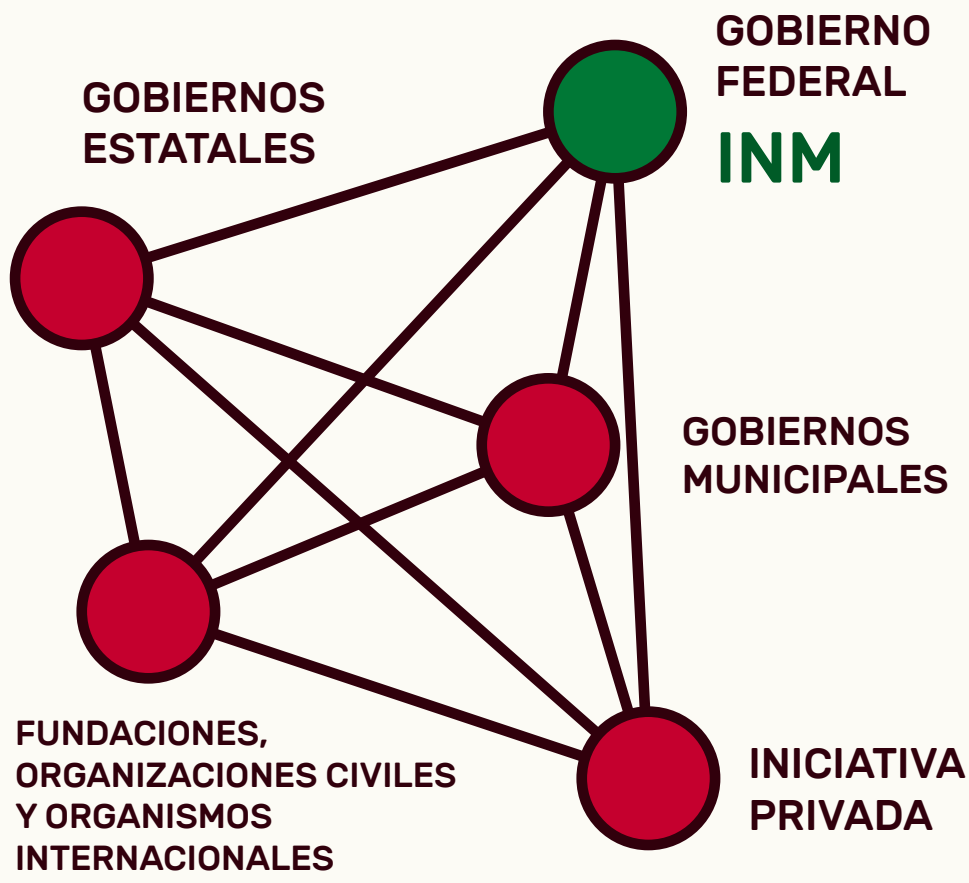

CONOCE LA ESTRATEGIA

SOMOS MEXICANOS

¿QUÉ ES?

Somos Mexicanos es un esfuerzo del Gobierno de la República que busca brindar de manera coordinada una atención integral a las personas mexicanas que han sido repatriadas desde los Estados Unidos.

Esto se logra a través de la coordinación de diversas instituciones, encabezadas por el Instituto Nacional de Migración (INM).

¿POR QUÉ ES NECESARIA?

Las personas repatriadas se encuentran en situación de vulnerabilidad a distintos niveles, por eso es necesario ayudarles durante su proceso de integración.

ANTES DEL RETORNO (EN LOS ESTADOS UNIDOS)

En el caso de las personas que se encuentren de manera irregular en los Estados Unidos y quieran regresar de manera voluntaria, se pueden acercar al Consulado de México más cercano, donde les darán información preventiva para facilitar su regreso.